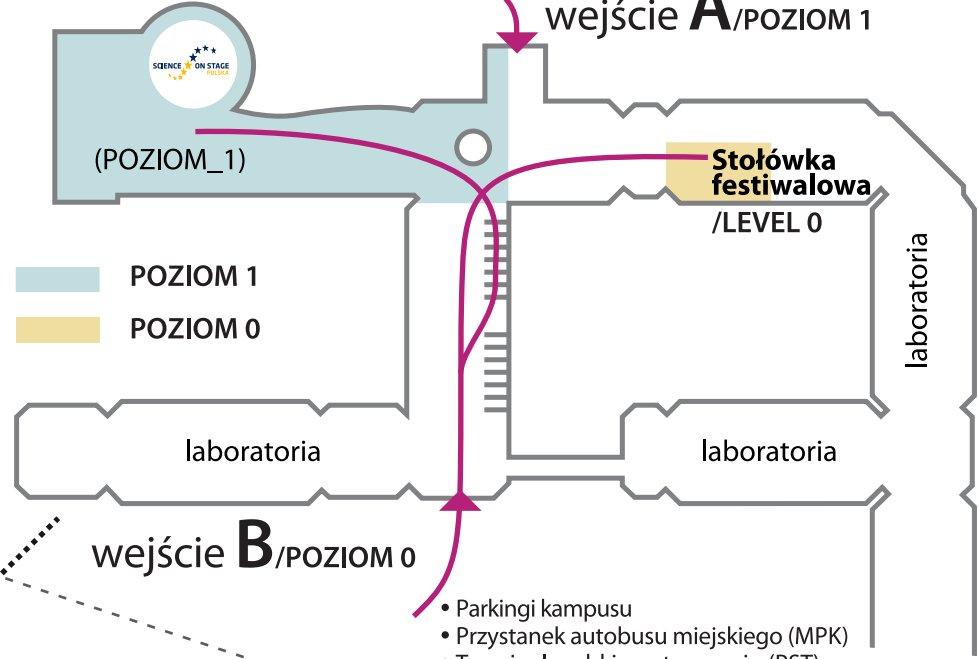

LOKALIZACJA FESTIWALU "SCIENCE ON STAGE"

Uniwersytet im. Adama Mickiewicza
Wydział Fizyki
 ul. Umultowska 85
 61-614 Poznań

współrzędne GPS
 52°28'03" N
 16°55'45" E

Auditorium Maximum

- Parkingi kampusu
- Przystanek autobusu miejskiego (MPK)
- Terminal szybkiego tramwaju (PST)

KAMPUS UNIWERSYTECKI "MORASKO"

Oberz kierunek "Os. Sobieskiego" (przystanek końcowy), dalej aleją pieszą/rowerową, czas ok. 15 min.

ZAKWATEROWANIE i DWORZEC GŁÓWNY