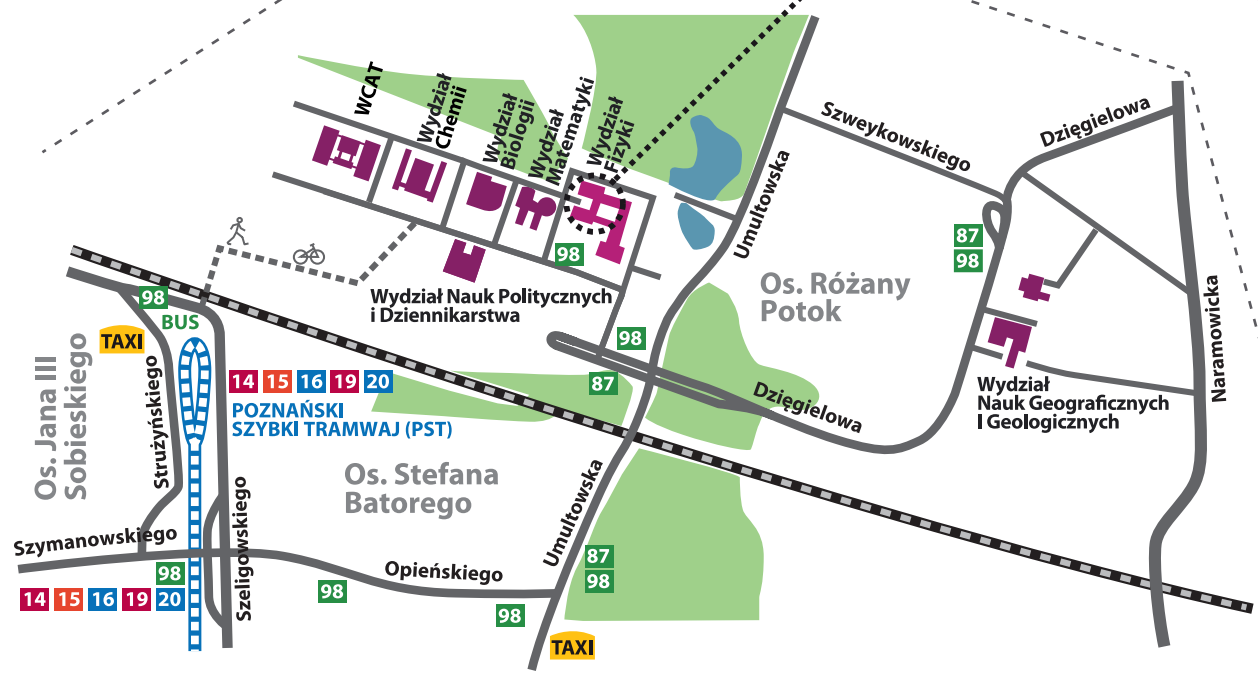

LOKALIZACJA FESTIWALU "SCIENCE ON STAGE"

Uniwersytet im. Adama Mickiewicza
Wydział Fizyki
 ul. Umultowska 85
 61-614 Poznań

współrzędne GPS
 52°28'03" N
 16°55'45" E

Auditorium Maximum

- Parkingi kampusu
- Przystanek autobusu miejskiego (MPK)
- Terminal szybkiego tramwaju (PST)

KAMPUS UNIWERSYTECKI "MORASKO"

Oberz kierunek "Os. Sobieskiego" (przystanek końcowy), dalej aleją pieszą/rowerową, czas ok. 15 min.

ZAKWATEROWANIE i DWORZEC GŁÓWNY